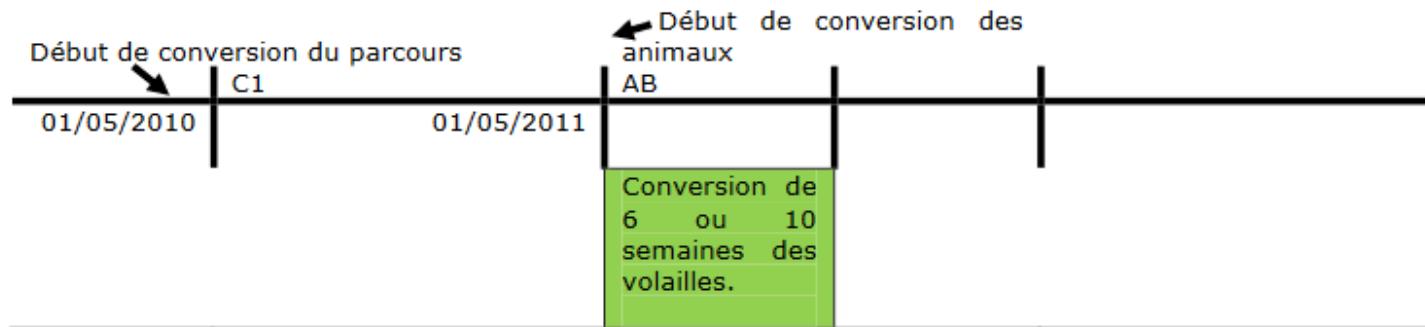

Cas d'une conversion de 12 mois du parcours :